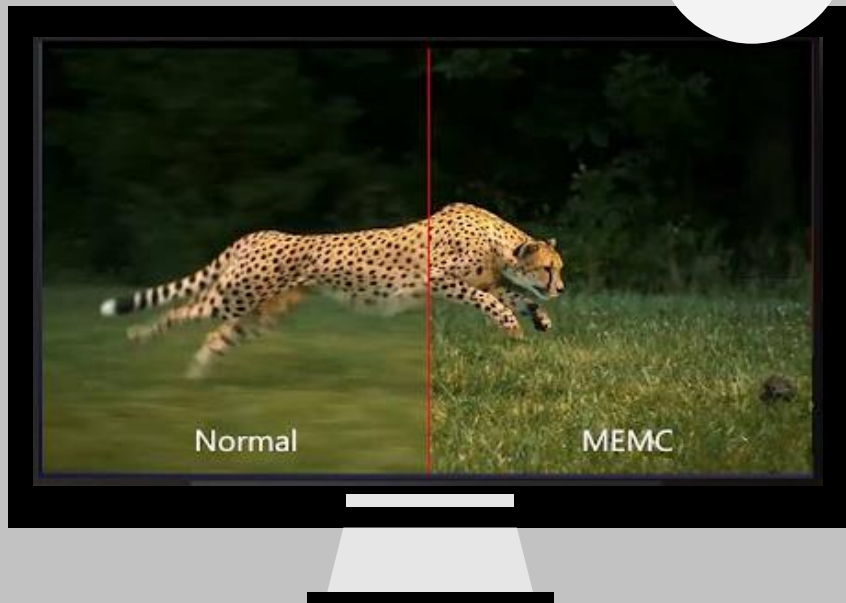

MEMC

MEMC چیست

جبران تخمین زمان را MEMC می گویند.

چه مزیتی دارد

نمایش نرم و روان تر و با کیفیت تر وید و ها.

چه کاربردی دارد

این فناوری این امکان را ایجاد می کند تا در صورت نیاز تعداد کل فریم های یک صحنه از فیلم افزایش یابد و به این ترتیب تصویر تولید شده روان تر و صاف تر شود.