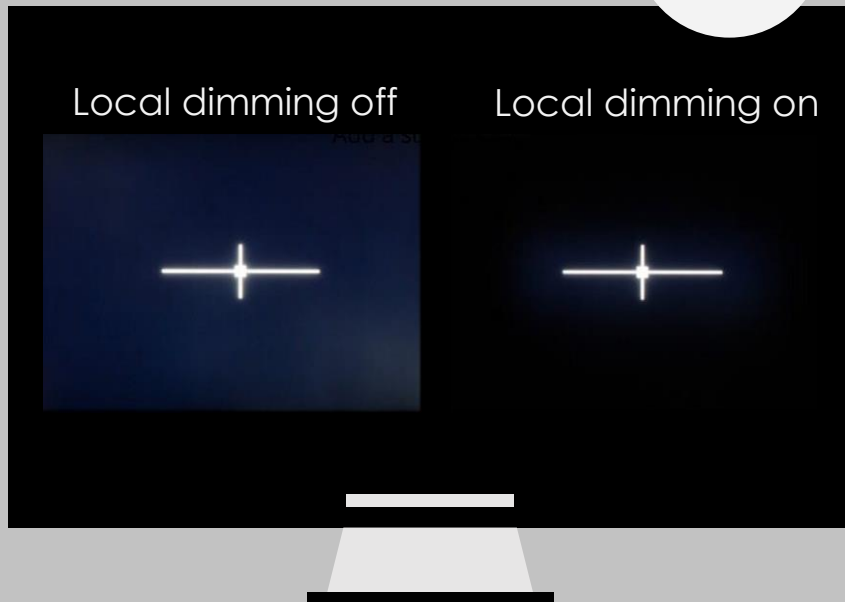

Local dimming چیست

کنترل نور منطقه ای صفحه تلویزیون را local dimming می گویند.

چه مزیتی دارد

قسمت های تیره صفحه عمیق تر و با جزئیات تر نمایش داده می شود.

چه کاربردی دارد

نور پس زمینه قسمت هایی از صفحه نمایش را که تیره تر هستند کاهش می دهد و باعث افزایش کنتراست و مشکی عمیق تر می شود.