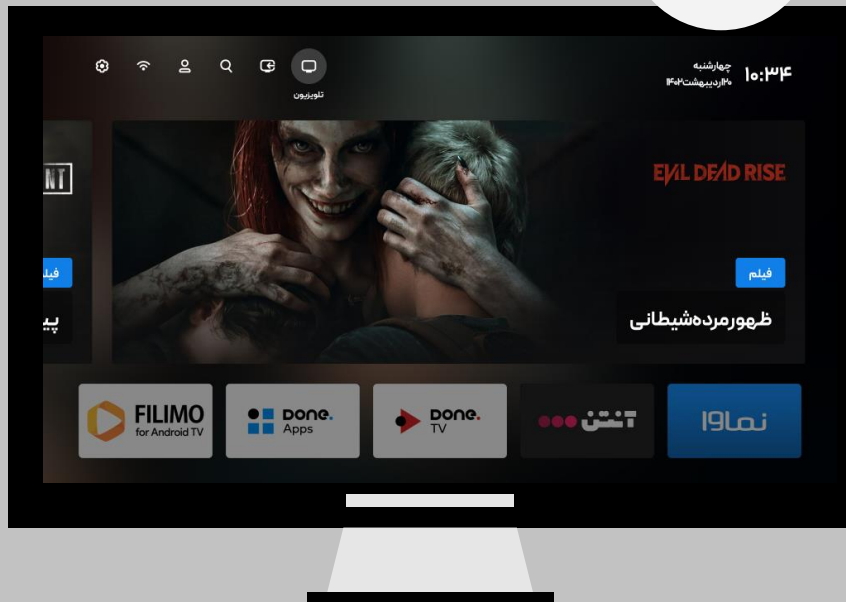

Done

رابط کاربری Done چیست

لانچر دان پلتفرمی برای پخش همه‌ی مواردی که در گوشی‌های تلفن همراه و دستگاه‌های هوشمند اتفاق می‌افتد

چه مزیتی دارد

لانچر دان با امکان پخش محتواهای متفاوت و سرگرم کننده لذت استفاده از تلویزیون را بیشتر می‌کند.

چه کاربردی دارد

مجهز به سرچ و دستیار صوتی است. براساس سرویس‌های جدید، امکان پخش فیلم و سریال، موسیقی، کتاب صوتی و پادکست، اپلیکیشن‌های بازی، ورزش و سلامتی را در تلویزیون‌های سری Z رقم می‌زند